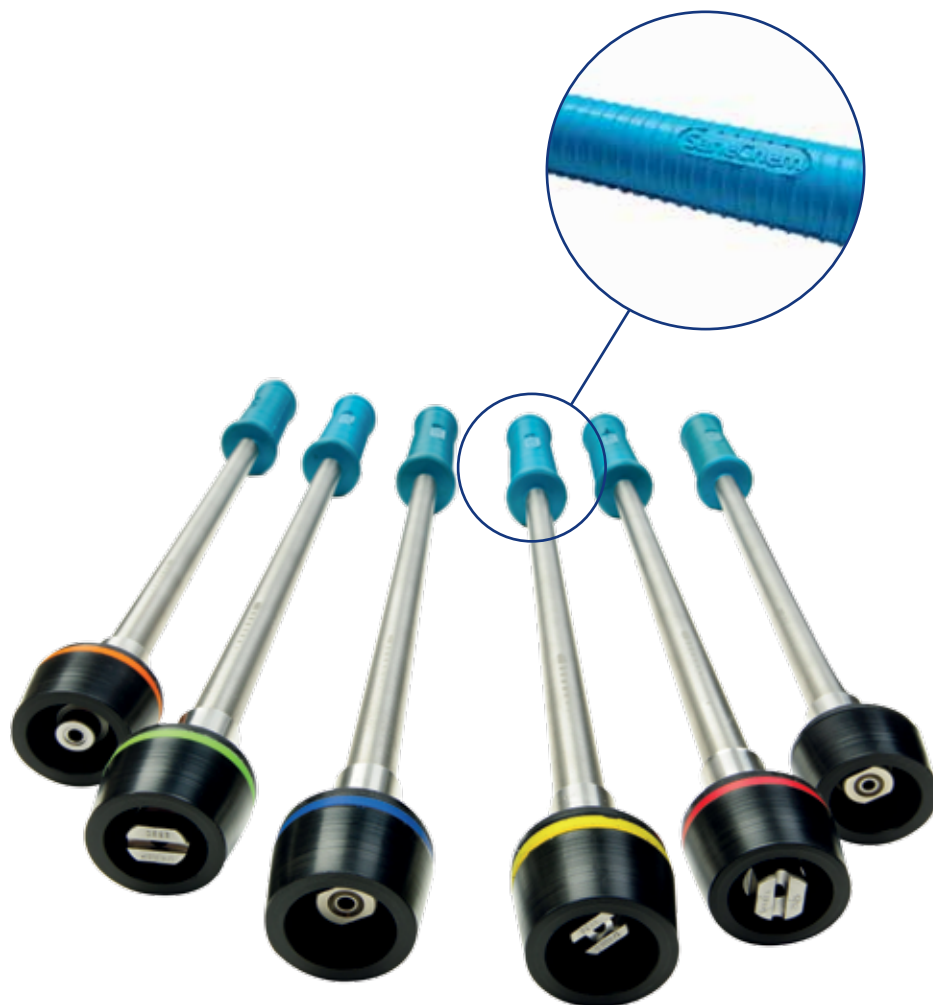

THE PROFESSIONALS CHOICE

КОПЬЯ ДЛЯ ЦЕНТРАЛЬНЫХ МОЮЩИХ УСТАНОВОК

- Выбор длины, производительности и геометрии потока в соответствии с индивидуальными потребностями клиента •
- Возможность легкой идентификации благодаря кодированию определенным цветом •
- Эстетичная и прочная конструкция из кислотоустойчивой стали •
 - Легкое обслуживание •
 - Упорядочение рабочего места •

КОДИРОВКА КОПИЙ ПО ЦВЕТАМ:

ПЕНЯЩЕЕ		
ДЕЗИНФИЦИРУЮЩИЕ		ДЕЗИНФИЦИРУЮЩИЕ 15/20
ОПАЛАСКИВАЮЩИЕ		УГЛОВОЕ 25/25
		УГЛОВОЕ 25/30
		ТОЧЕЧНОЕ 00/30
		ТОЧЕЧНОЕ 00/40
ИНДИВИДУАЛЬНОЕ		ПОД ЗАКАЗ

- Доступны три типа копий: для пены, для дезинфекции и для ополаскивания
- В зависимости от сферы применения и параметров колпачки форсунок обозначаются маркерами разного цвета
- Стандартная длина копий: 800 мм, 500 мм, 250 мм, 75 мм
- Возможность размещения копий на вешалках гарантирует порядок на рабочем месте
- Возможность изготовления по индивидуальному заказу клиента копий различной длины, для различной производительности и геометрии потока